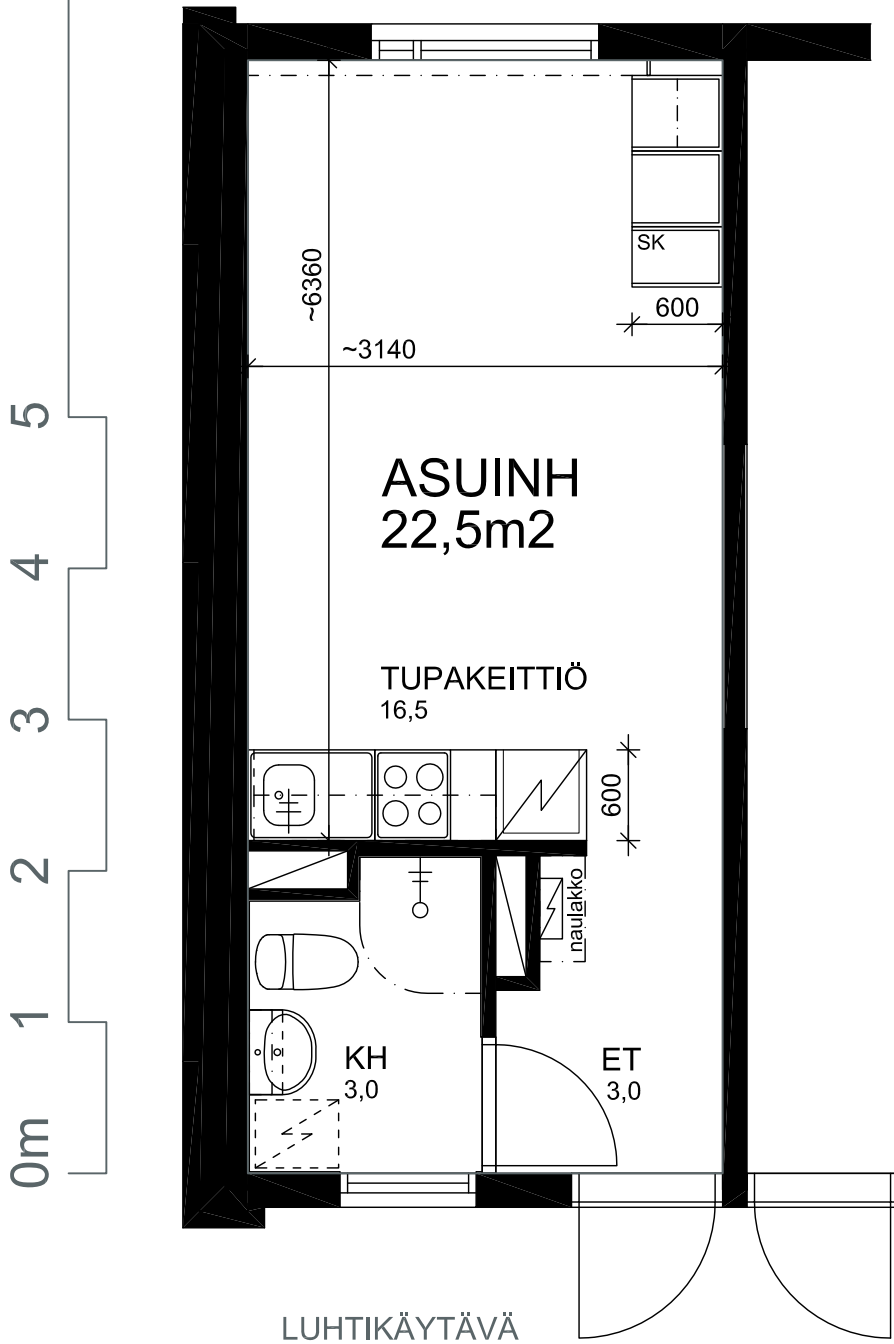

KOY Pläkkluat
Pohjapiirros,
2. - 4. kerros

Asunnot
A401
A301
A201

(mk 1:50 / A4)

LUHTIKÄYTÄVÄ